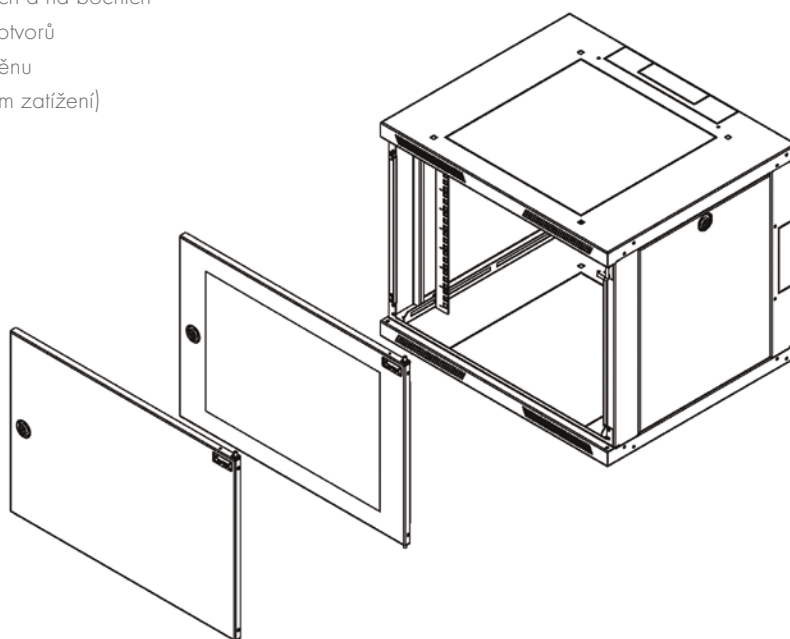

NÁSTĚNNÉ ROZVADĚČE

SENSA DUO

Nástěnná datová skříň SENSEA DUO je rozvaděč, při jehož výrobě je kladen důraz na praktičnost a výhodnou cenu. SENSEA DUO nabízí přístup k instalované technice nejen předními dveřmi, ale i odejímatelnými boky se zamykáním. Přední dveře a bočnice jsou osazeny zámkem se stejným klíčem. V horním a spodním víku rozvaděče je umístěna perforace pro snadné odvětrávání vnitřního zařízení. Vstup kabelů je řešen vylamovacími otvory umístěnými ve stropu, dnu, na bocích a zádech.

V hloubkách rozvaděče 500 a 600 mm je možno do připravených vylamovacích otvorů ve víku a dnu, namontovat naši standardní ventilační jednotku se 2 až 6 ventilátory s označením VJ-Rx.

Konstrukce:

- dveře v provedení plechové nebo s bezpečnostním sklem (EN 12150-1), otevíratelné v úhlu 180°, skryté panty, možnost zvolit pravé nebo levé otevření
- plech o tloušťce 1,3 mm, nosné pozinkované lišty 1,5 mm
- ve vrchní a spodní části skříňe perforace pro snadné odvětrávání
- vstupy pro kabeláž ve stropě, dně, zádech a na bočních stranách skříňe v podobě vylamovacích otvorů
- v zadní části 8 otvorů pro uchycení na stěnu
- nosnost 45 kg (při rovnoměrném statickém zatížení)
- stupeň krytí IP 20

19" standard

IP 20

Standardní provedení:

- výška: 6, 9, 12, 15, 18, 21U
- šířka: 600 mm
- hloubka: 500 a 600 mm

Barevné provedení:

- prášková barva v odstínu světle šedá RAL 7035

Dodávaná konfigurace obsahuje:

- 1 pár posuvných 19" vertikálních lišt (další na vyžádání)
- 1 dveře se zámkem a skrytými závěsy
- zemnicí vodiče propojující tělo rozvaděče se dveřmi a bočnicemi