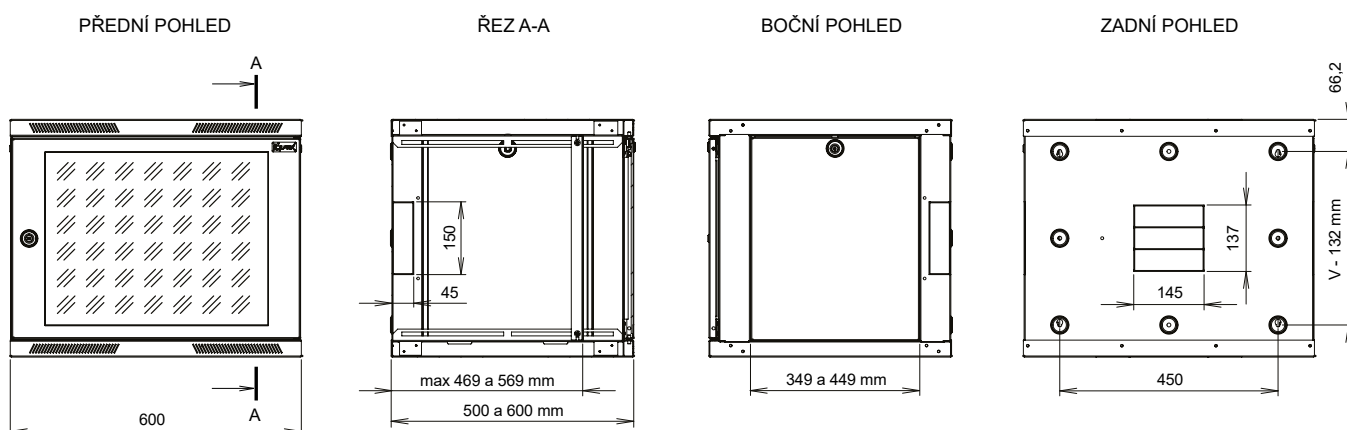

V hloubkách rozvaděče 500 a 600 mm je možno do připravených vylamovacích otvorů ve víku a dnu, namontovat naši standardní ventilační jednotku se 2 až 6 ventilátory s označením VJ-Rx.

Konstrukce:

- dveře v provedení plechové nebo s bezpečnostním sklem (EN 12150-1), otevíratelné v úhlu 180°, skryté panty, možnost zvolit pravé nebo levé otevření
- plech o tloušťce 1,3 mm, nosné pozinkované lišty 1,5 mm
- ve vrchní a spodní části skříňe perforace pro snadné odvětrávání
- vstupy pro kabeláž ve stropě, dně, zádech a na bočních stranách skříňe v podobě vylamovacích otvorů
- v zadní části 8 otvorů pro uchycení na stěnu
- nosnost 45 kg (při rovnoměrném statickém zatížení)
- stupeň krytí IP 20

19" standard

IP 20

Standardní provedení:

- výška: 6, 9, 12, 15, 18, 21U
- šířka: 600 mm
- hloubka: 500 a 600 mm

Barevné provedení:

- prášková barva v odstínu světle šedá RAL 7035

Dodávaná konfigurace obsahuje:

- 1 pár posuvných 19" vertikálních lišt (další na vyžádání)
- 1 dveře se zámkem a skrytými závěsy
- zemnicí vodiče propojující tělo rozvaděče se dveřmi a bočnicemi

Výška (v U)	Hloubka (v mm)	Celk. výška (v mm)	Dveře sklo		Dveře plech	
			Označení	Hmotnost (v kg)	Označení	Hmotnost (v kg)
6	500	356	SENSAD-6U-65-11-G	16,5	SENSAD-6U-65-21-G	16
9		490	SENSAD-9U-65-11-G	19,5	SENSAD-9U-65-21-G	19
12		621	SENSAD-12U-65-11-G	23	SENSAD-12U-65-21-G	22
15		756	SENSAD-15U-65-11-G	26	SENSAD-15U-65-21-G	25
18		890	SENSAD-18U-65-11-G	29	SENSAD-18U-65-21-G	28
6	600	356	SENSAD-6U-66-11-G	24,5	SENSAD-6U-66-21-G	24
9		490	SENSAD-9U-66-11-G	27,5	SENSAD-9U-66-21-G	27
12		621	SENSAD-12U-66-11-G	31	SENSAD-12U-66-21-G	30
15		756	SENSAD-15U-66-11-G	34	SENSAD-15U-66-21-G	33
18		890	SENSAD-18U-66-11-G	37	SENSAD-18U-66-21-G	36
21		1 024	SENSAD-21U-66-11-G	40	SENSAD-21U-66-21-G	39